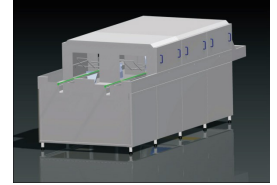

Clevro system

XTS 4X2

Nazwa modułu	XMP-5000
Ilość wentylatorów	8
Moc wentylatorów	5,5 kW
Ogrzewanie powietrza	opcja
Wymiary*	
Długość	4010
Szerokość	1900
Wysokość	1556/1756

* - opcjonalna możliwość zmiany - powiększenia za dopłatą