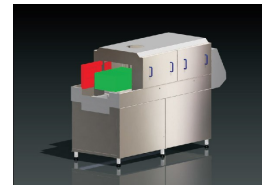

Clevro system

XTS STYRO 2000

Nazwa modułu	XTS 2000 Styro
Ilość wentylatorów	3
Moc wentylatorów	5,5 kW
Ogrzewanie powietrza	opcja
Wymiary*	
Długość	2005
Szerokość	1329
Wysokość	1556/1756

* - wymiary w mm